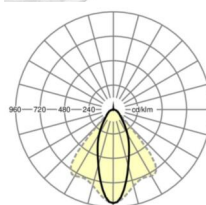

Оптика

Оснастка	LED, цветопередача/оттенок света CRI ≥ 80 / 3000K
Допуск для координаты цветности (MacAdam)	3SDCM
Фотобиологическая безопасность (светильник)	RG1
Номинальный световой поток	5685lm
Срок службы LED	50000h L80/B10 (Tq 40°C)
светоотдача светильников	152lm/W
Угол излучения	40° (C0) / 85° (C90)
UGR поп./вдоль	18.5 / 20.2

DEEP-LINK

<https://www.regiolum.de/ru/article/19422006090>

Ссылка	LED 6000lm 830
ηLB	100 %
Φ ↓/↑	99 % / 1 %
UGR поп./вдоль	18.5 / 20.2

Механика

цвет корпуса	белый стандартный для электротехники RAL 9016
размеры (LxWxH/DxH)	1531mm x 55mm x 37mm
вес (нетто)	1.9kg
Вид монтажа	сборка трековых систем, световая структура

размеры

L	1531 mm	Длина
В	55 mm	Ширина
н	37 mm	Высота